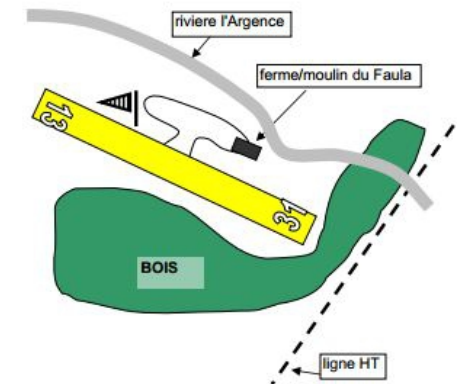

Aérodrome Privé Ouvert aux ULM

LAT : N 44 46 15
LONG : E 002 47 19
ALT : 2800 ft
Radio: 123.5

PISTE(S)

QFU	Surface	Dimensions
13-31	herbe	550x20
<i>Piste préférentielle : 13</i>		

Gestionnaire terrain:
+33 5 65 66 43 66

Aérodrome privé de type altisurface.
 Att. 13 - Déco. 31 - TDP main Gauche

Pas d'atterrissage si pas de manche à air (piste non praticable)

Attention :
 seuil 13. ligne PTT

Gestionnaire :

Contact : Mazard Emile
 Tél : +33 5 65 66 43 66
 mail : emazard@club-internet.fr
 Site :

Observations : PPR obligatoire + contact la veille pour vérifier la disponibilité de la piste.

Possibilité de visiter le moulin à eau du XVème siècle sur place.