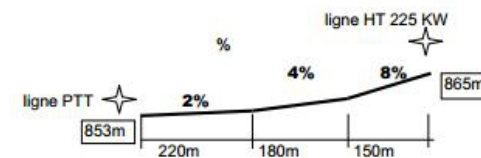

Aérodrome Privé Ouvert aux ULM

LAT : N 44 46 15
LONG : E 002 47 19
ALT : 2800 ft
Radio: 123.5

PISTE(S)

QFU	Surface	Dimensions
13-31	herbe	550x20
<i>Piste préférentielle : 13</i>		

Gestionnaire terrain:
+33 5 65 66 43 66

Aérodrome privé de type altisurface.
Att. 13 - Déco. 31 - TDP main Gauche

Pas d'atterrissage si pas de manche à air (piste non praticable)

Attention :
seuil 13. ligne PTT

Gestionnaire :

Contact : Mazard Emile
Tél : +33 5 65 66 43 66
mail : emazard@club-internet.fr
Site :

Observations : PPR obligatoire + contact la veille pour vérifier la disponibilité de la piste.

Possibilité de visiter le moulin à eau du XVème siècle sur place.