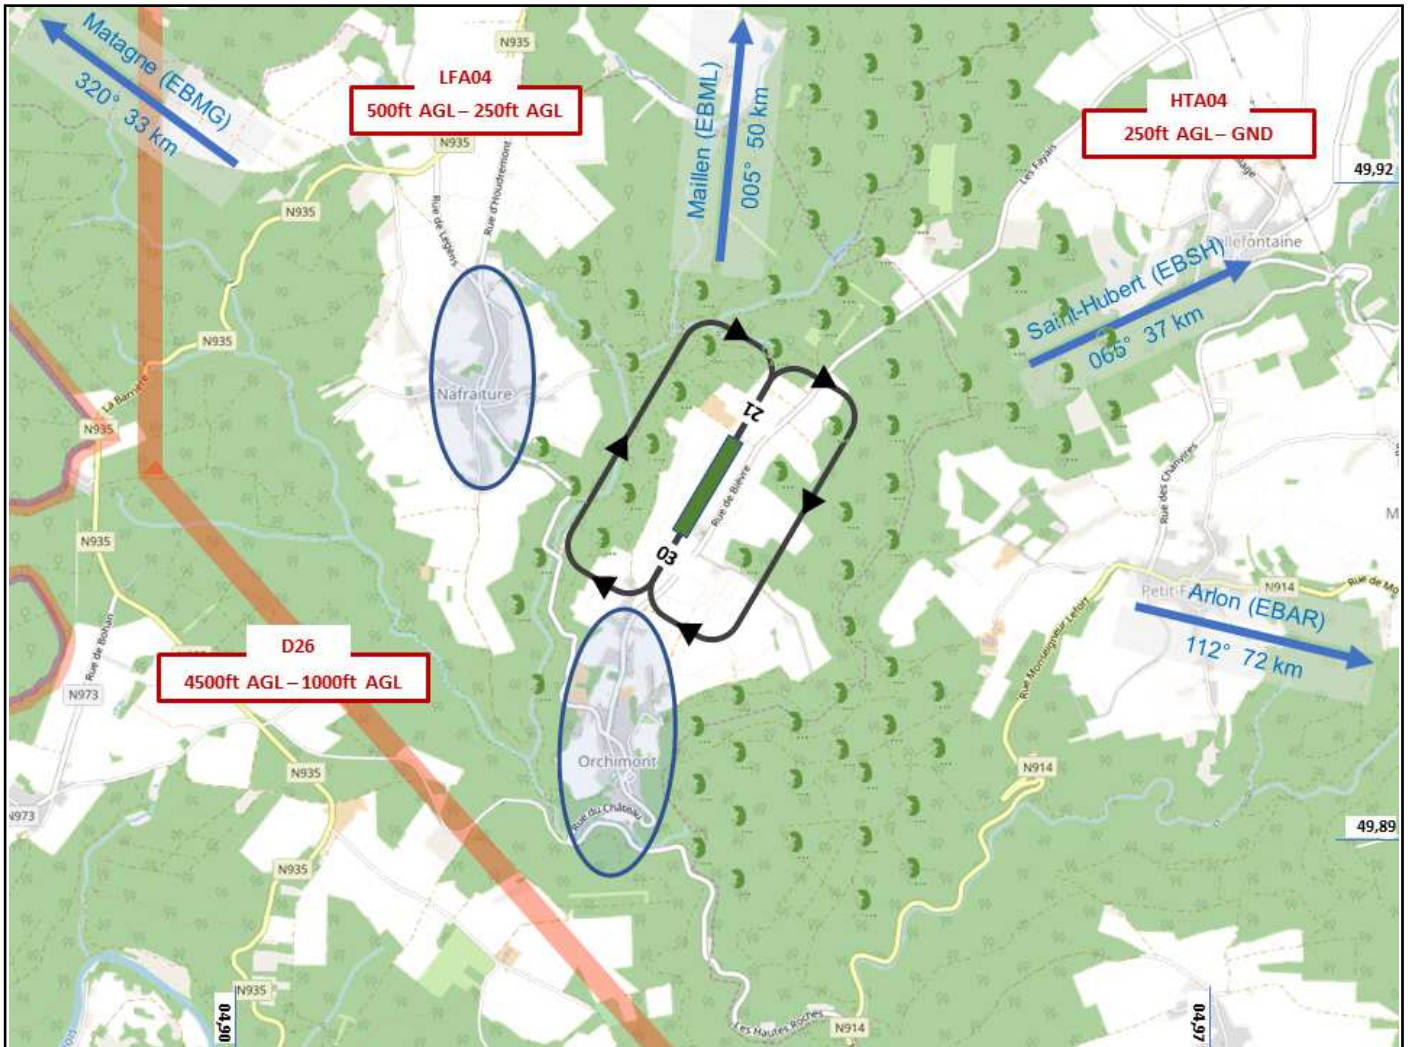

LAT 049° 54' 26" **N**
LONG 004° 56' 11" **E**
ELEV 1300 **ft**

FIS 000.000 MHz | **APP** 000.000 MHz | **TWR** 000.000 MHz

© OpenStreetMap contributors

RWY	QFU	Dimensions	Surface	TODA	ASDA	LDA
03 / 21	035 / 215	270 x 30	Grass			
/	/					
/	/					
/	/					

Openingstijden

SR – SS
PPR per telefoon of bluesky@skynet.be

Adres vliegplaats

Route de Bièvre, 5550 Orchimont

Tel. **Fax.**

Gsm +32 495 51 60 60

Tussen Orchimont en Bièvre, ongeveer op 1 km van Orchimont

PPR Contacts

Luc Lefèvre +32 495 51 60 60

Procedures

Integratie vanaf 2300 ft AMSL. Circuit steeds rechts! Blauw gekleurde zones of alleenstaande huizen niet overvliegen.

Club(s)

ULModrome EBOR

Luc Lefèvre +32 495 516060

PPR Contacts

Luc Lefèvre +32 495 51 60 60

Procédures

Intégration à pd 2300 ft AMSL. Circuit toujours vers la droite. Ne pas survoler les zones bleues ni les habitations isolées.

Club(s)

ULModrome EBOR

Luc Lefèvre +32 495 516060